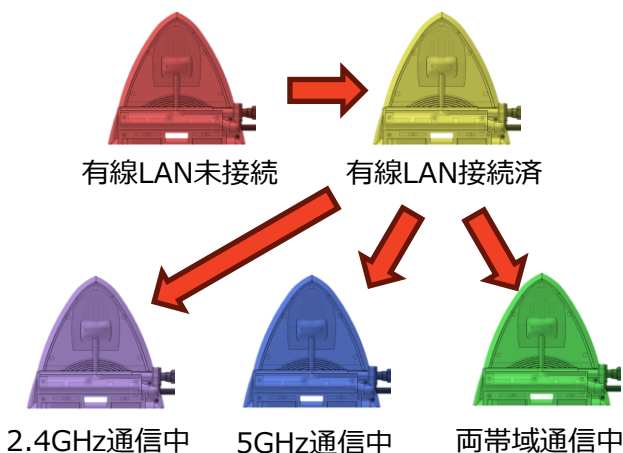

発光アンテナ

ユースケース

- 工場や倉庫などの広い現場に
- 建設・土木現場などの無線環境構築に
- 野外フェスやキャンプ場などの屋外使用に

トラブルの早期復旧、人件費の削減に効果的！
アンテナを露出するため、通信可能エリアも広い

アンテナの電波指向性パターン

- 一般的なロッドアンテナ等と同等の指向性

性能諸元

製品名	無線LAN用2.4/5GHz帯LED付アンテナ	
型名	NO-M2472-001	
空中線型名	VT-M2472-001	
周波数帯域	2.4GHz帯/5GHz帯	
インピーダンス	公称50Ω	
放射パターン	無指向性	
アンテナコネクタ	RPSMA-P	
偏波	直線偏波	
定在波比 (V.S.W.R)	2.0以下	
利得	2.4GHz帯	約2dBi
	5GHz帯	約3dBi
耐電力	1W	
使用範囲	温度	-20 ~ +60℃
	湿度	5 ~ 95%
防水防塵性	IP54	
質量	約200g	
取付方法	底部マグネット	
工事設計認証 取得済み無線機※	MOXA製：AWK-3252A	

※他無線機への対応についてはお問い合わせください

オプション：LEDインジケータユニット
MOXA製 AWK-3252A対応

無線AP/ブリッジ/クライアントのネットワーク状況に合わせてアンテナの発光色を制御可能です。

専用オプション使用時発光パターン

★ネットワーク状況を色で監視可能★

※発光色はカスタム可能です

概略図

活用シーン

①工場などで盤内にAPを入れ込む場合

普通の無線機

箱を開けないと、NWが正常か分からない・・・

発光アンテナの場合

NWの可視化で状況がいつでも一目でわかる

②広いエリアで無線を使う場合

普通の無線機

つながらないけど、遠くてよく見えない

発光アンテナの場合

遠くでも通信できているか一目瞭然！

アンテナ全体は透明部品で構成
消灯時は目立たず、環境に溶け込む
「NINJA ANTENNA™」シリーズ

- ※ 仕様・デザインは改良のため予告なく変更することがあります。
- ※ 「DENGYO」は日本電業工作株式会社の登録商標です。「Wi-Fi」はWi-Fi Allianceの登録商標です。

NINJA ANTENNA™

「カモフラージュ」「透明」「隠蔽」など忍者のような隠密性を有し、さまざまな空間への調和を特徴とするアンテナシリーズです。