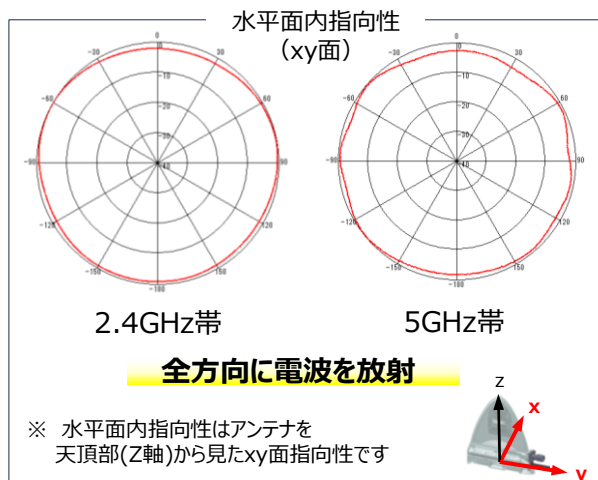

発光アンテナ

ユースケース

- 工場や倉庫などの広い現場に
- 建設・土木現場などの無線環境構築に
- 野外フェスやキャンプ場などの屋外使用に

トラブルの早期復旧、人件費の削減に効果的！
アンテナを露出するため、通信可能エリアも広い

アンテナの電波指向性パターン

- 一般的なロッドアンテナ等と同等の指向性

性能諸元

製品名	無線LAN用2.4/5GHz帯LED付アンテナ	
型名	NO-M2472-001	
空中線型名	VT-M2472-001	
周波数帯域	2.4GHz帯/5GHz帯	
インピーダンス	公称50Ω	
放射パターン	無指向性	
アンテナコネクタ	RPSMA-P	
偏波	直線偏波	
定在波比 (V.S.W.R)	2.0以下	
利得	2.4GHz帯	約2dBi
	5GHz帯	約3dBi
耐電力	1W	
使用範囲	温度	-20 ~ +60℃
	湿度	5 ~ 95%
防水防塵性	IP54	
質量	約200g	
取付方法	底部マグネット	
工事設計認証 取得済み無線機※	MOXA製：AWK-3252A	